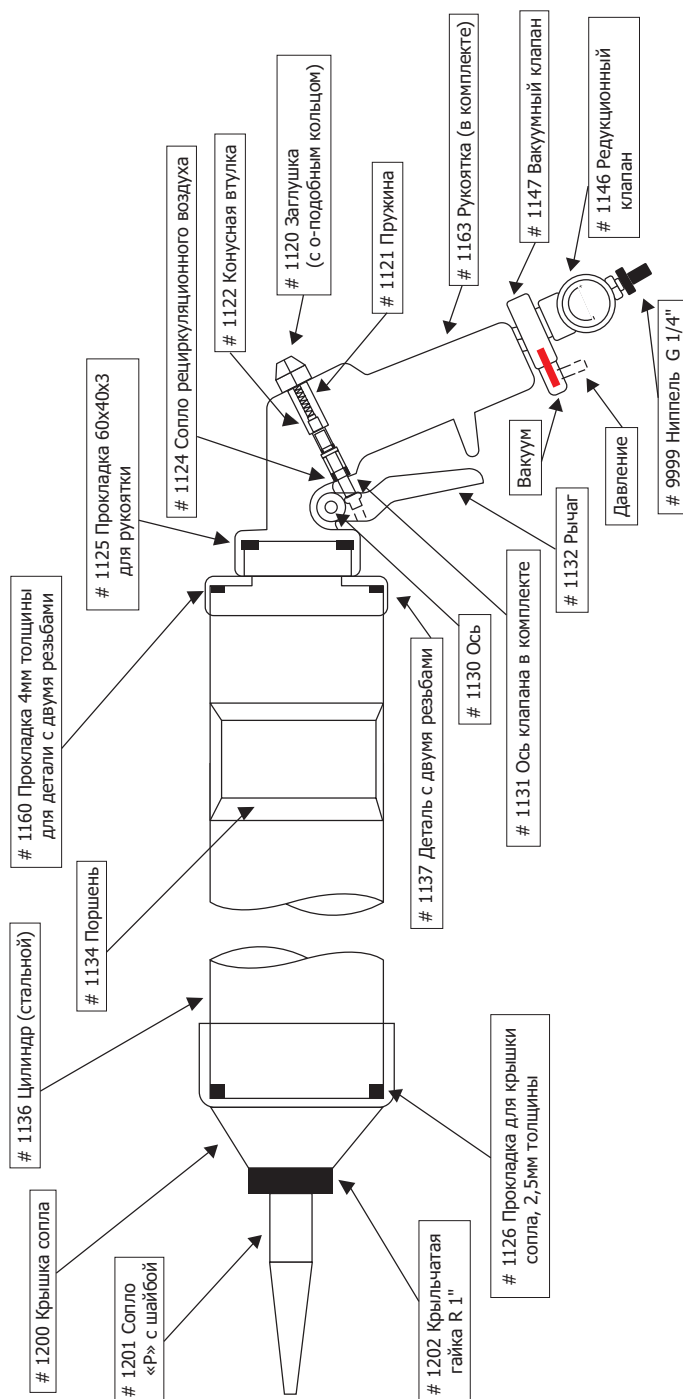

Напорные и всасывающие пистолеты SVV-70/560

Запчасти

Настоящая памятка данного продукта соответствует настоящей технической информации. Приведенные в ней данные являются средними значениями при нормальных условиях. Продукт необходимо использовать строго по назначению. Мы с удовольствием проконсультируем Вас по специальным вопросам. Мы сохраняем за собой право на изменения в любой момент www.dga.de.

Rev.: 01/20

Центральная продажа

Dortmunder Gußasphalt GmbH & Co. KG

Am Hafenbahnhof 10 ■ 44147 Dortmund ■ Германия

+49 231 395797 - 37

info@dga.de

www.dga.de

Производитель

Завод Грейц